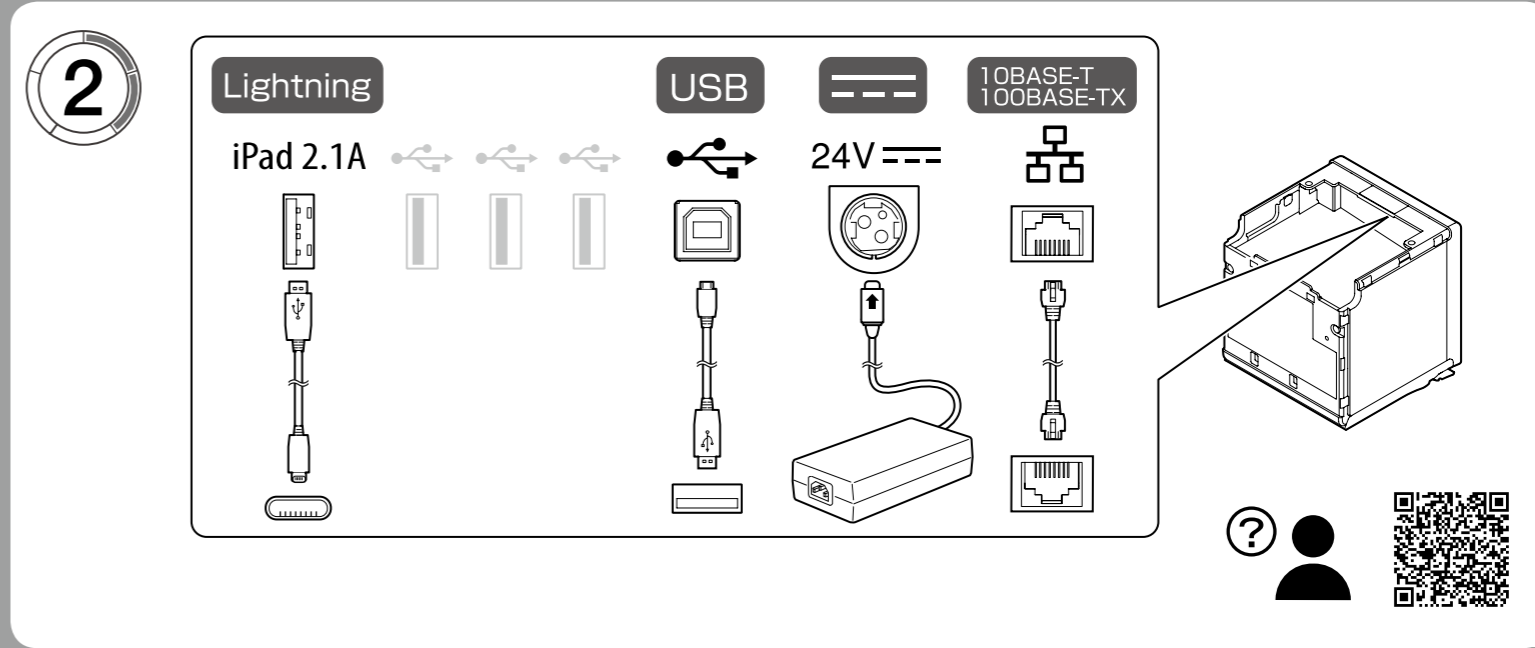

HU A részletesebb biztonsági és üzemeltetési utasításokat az internetes felhasználói kézikönyvben találja. A hibaelhárítási információkat gyorsan megtalálja, ha beolvassa a papírguriga borítólapjának belső oldalán található QR-kódot.

SK Podrobnejšie bezpečnostné a prevádzkové pokyny nájdete v online návode na obsluhu. K informáciám týkajúcim sa riešenia problémov sa môžete rýchlo dostať po naskenovaní QR kódu na vnútornej strane krytu zvitkového papiera.

RO Pentru instrucțiuni de operare și de siguranță mai detaliate, consultați Manualul utilizatorului online. Puteți accesa rapid informații de depanare prin scanarea codului QR din interiorul capacului rolei de hartie.

BG За по-подробни указания за безопасност и работа вижте онлайн ръководството за потребителя. Можете бързо да стигнете до информацията за отстраняване на неизправности, като сканирате QR кода от вътрешната страна на капака с хартия.

LV Detalizētus drošības un lietošanas norādījumus skatiet tiešsaistē Lietotāja rokasgrāmātā. Informācijai par traucējummeklēšanu varat ātri piekļūt, noskenējot QR kodu papīra rullja pārsega iekšpusē.

LT Išsamesnės saugos informacijos ir naudojimo instrukcijų ieškokite internetinėje naudojimo instrukcijoje. Trikčių šalinimo informaciją greitai įjungsite nuskaityę QR kodą, nurodytą ritinio popieriaus uždangalo vidinėje pusėje.

ET Üksikasjalikumate ohutus- ja kasutusjuhiste saamiseks lugege kasutusjuhendi veebiversiooni. Tõrkeotsingu teabele pääsete kiiresti ligi, skannides rulli siseküljel asuvat QR-koodi.

RU Более подробные инструкции по безопасности и эксплуатации см. в онлайн-руководстве пользователя. Чтобы быстро перейти к информации об устранении неисправностей, отсканируйте QR-код на внутренней стороне крышки рулона бумаги.

UK Детальнішу інформацію щодо техніки безпеки та експлуатації наведено в Посібнику користувача, доступному онлайн. Ви можете швидко переглянути інформацію про усунення проблем, відсканувавши QR-код на внутрішній стороні кришки відсіку для рулону паперу.

KK Қауіпсіздікке және пайдалануға қатысты толық нұсқауларды онлайн Пайдаланушы нұсқаулығынан қараңыз. Қағаз орамы қақпағының ішкі жағындағы QR кодын сканерлеу арқылы ақаулықтарды жоюға қатысты ақпаратқа жылдам қол жеткізуге болады.

AR للحصول على المزيد من تعليمات التشغيل والأمان التفصيلية، راجع دليل المستخدم على الإنترنت. يمكنك الوصول بسرعة إلى معلومات استكشاف الأخطاء وإصلاحها عن طريق مسح رمز QR موجودًا على الجانب الداخلي من غطاء بكر الورق.

ID Untuk instruksi pengoperasian dan keselamatan yang lebih detail, lihat Manual Pengguna online. Anda dapat dengan cepat mengakses informasi pemecahan masalah dengan memindai kode QR di sisi dalam penutup kertas gulung.

TH สำหรับรายละเอียดเพิ่มเติมเกี่ยวกับความปลอดภัยและคู่มือการใช้งาน โปรดดูที่คู่มือผู้ใช้ออนไลน์ โดยคุณสามารถเข้าถึงข้อมูลการแก้ไขปัญหาได้อย่างรวดเร็วโดยการสแกนรหัส QR ที่ด้านในของฝาครอบม้วนกระดาษ

VI Để biết các hướng dẫn vận hành và an toàn chi tiết hơn, vui lòng xem Sách hướng dẫn Sử dụng trực tuyến. Bạn có thể nhanh chóng truy cập thông tin khắc phục sự cố bằng cách quét mã QR ở mặt trong của bìa giấy cuộn.

SC 有关安全和操作说明的详情，请参阅在线用户手册。您可以通过扫描卷纸盖内侧的二维码以快速访问故障排除信息。

TC 如需瞭解更詳細的安全與操作說明，請參閱線上「使用手冊」。掃描紙捲蓋內側的 QR 碼即可快速進入疑難排解資訊。

KO 안전 및 작동 지침에 대한 자세한 내용은 온라인 사용자 매뉴얼을 참조하십시오. 롤 용지 덮개 안쪽에 있는 QR 코드를 스캔하여 문제해결 정보에 빠르게 액세스할 수 있습니다.