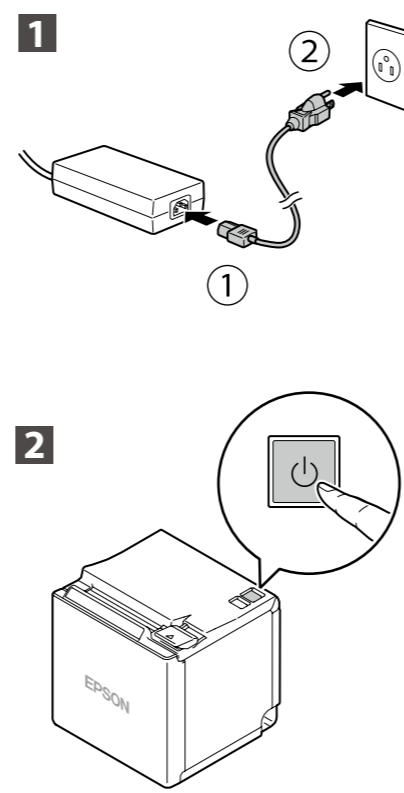

3

4

5

Wi-Fi®
Bluetooth®

10BASE-T/100BASE-TX

USB

TM-m30II-H
Technical Reference Guide

Wi-Fi®, WPA™, and WPA2™ are either registered trademarks or trademarks of Wi-Fi Alliance®.

The Bluetooth® word mark and logos are registered trademarks owned by Bluetooth SIG, Inc. and any use of such marks by Seiko Epson Corporation is under license.