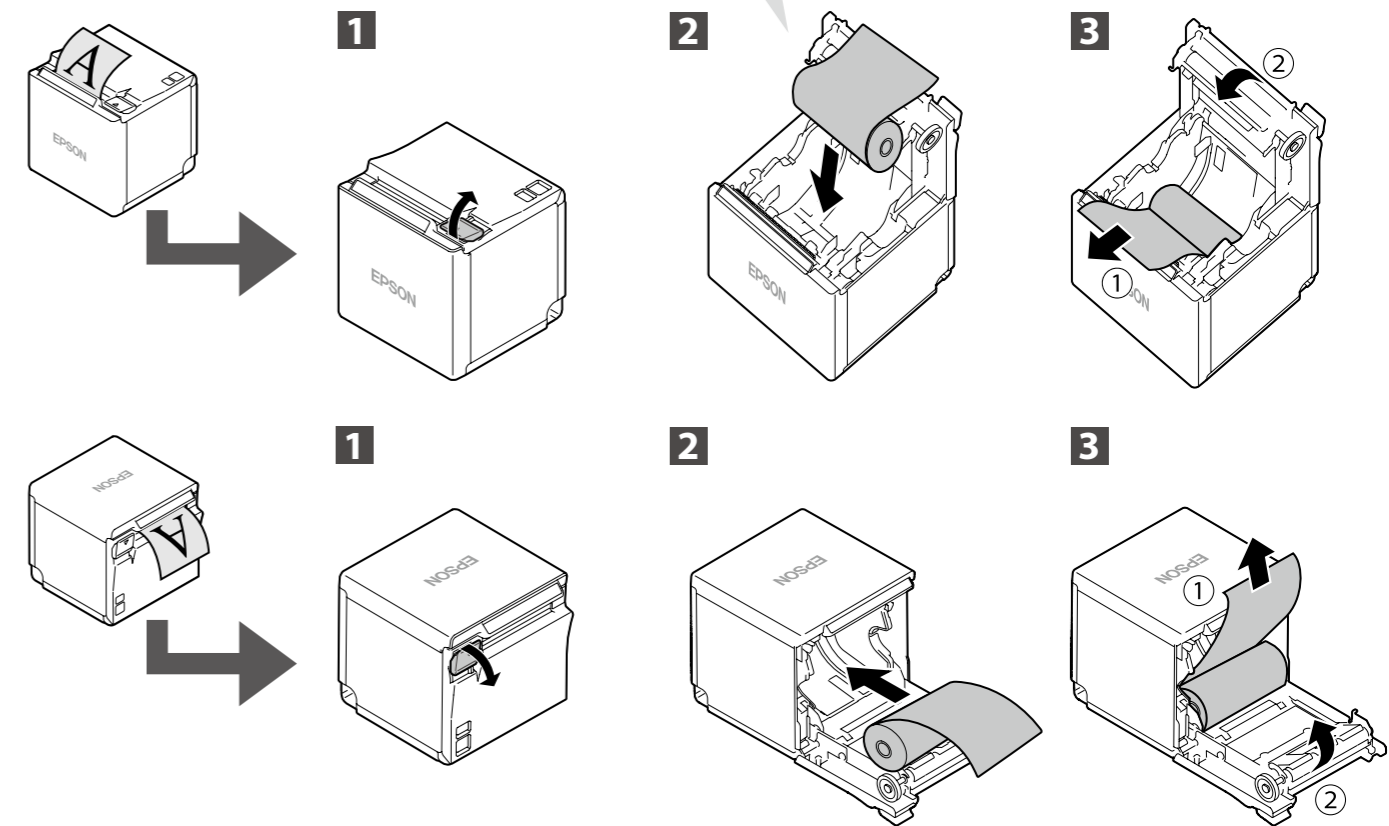

5

Wi-Fi®
Bluetooth®

10BASE-T/100BASE-TX

USB

TM-m30II-H
Technical Reference Guide

Wi-Fi®, WPA™, and WPA2™ are either registered trademarks or trademarks of Wi-Fi Alliance®.

The Bluetooth® word mark and logos are registered trademarks owned by Bluetooth SIG, Inc. and any use of such marks by Seiko Epson Corporation is under license.