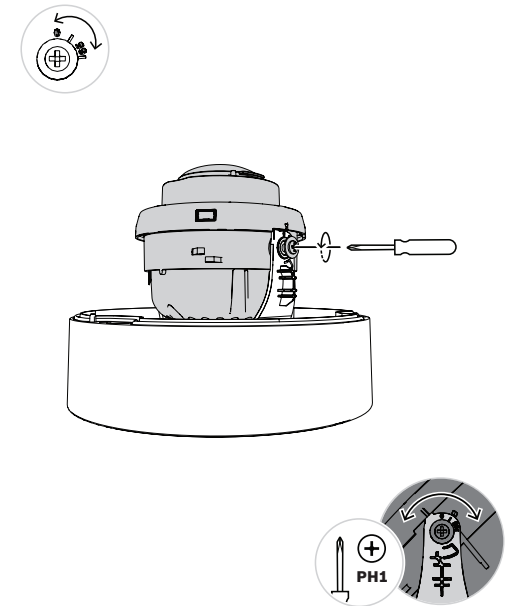

**FLEXIDOME IP 3000i IR**  
NDE-3502-AL | NDE-3503-AL

en Quick Installation Guide

**Bosch Security Systems B.V.**  
Torenallee 49  
5617 BA Eindhoven  
The Netherlands  
[www.boschsecurity.com](http://www.boschsecurity.com)  
© Bosch Security Systems B.V., 2019