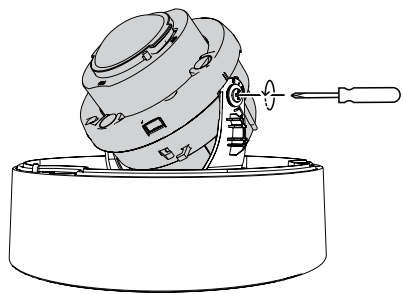

**FLEXIDOME IP 3000i IR**  
NDE-3502-AL | NDE-3503-AL

en Quick Installation Guide

**Bosch Security Systems B.V.**  
Torenallee 49  
5617 BA Eindhoven  
The Netherlands  
[www.boschsecurity.com](http://www.boschsecurity.com)  
© Bosch Security Systems B.V., 2019