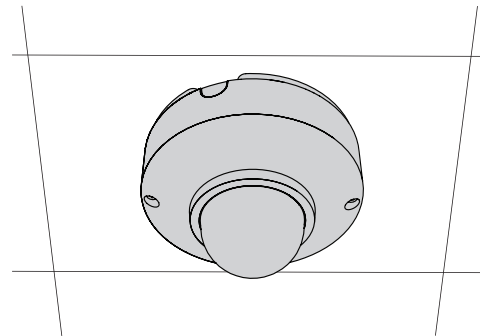

1 |

2 |

3 |

4 |

5 |

6 |

7 |

8 |

FLEXIDOME IP micro 3000i

NDV-3502-F02 | NDV-3502-F03 |

NDV-3503-F02 | NDV-3503-F03

en Quick Installation Guide

Bosch Security Systems B.V.Torenallee 49
5617 BA Eindhoven
The Netherlandswww.boschsecurity.com