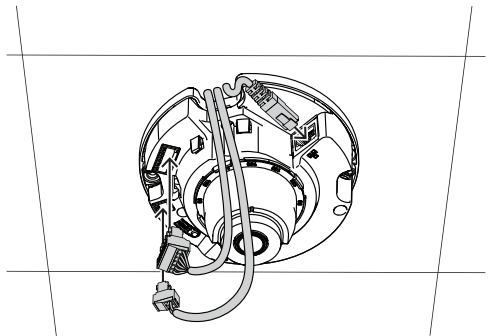

1 |

2 |

3 |

4 |

5 |

6 |

7 |

8 |

FLEXIDOME IP micro 3000i

NDV-3502-F02 | NDV-3502-F03 |

NDV-3503-F02 | NDV-3503-F03

en Quick Installation Guide

Bosch Security Systems B.V.Torenallee 49
5617 BA Eindhoven
The Netherlandswww.boschsecurity.com