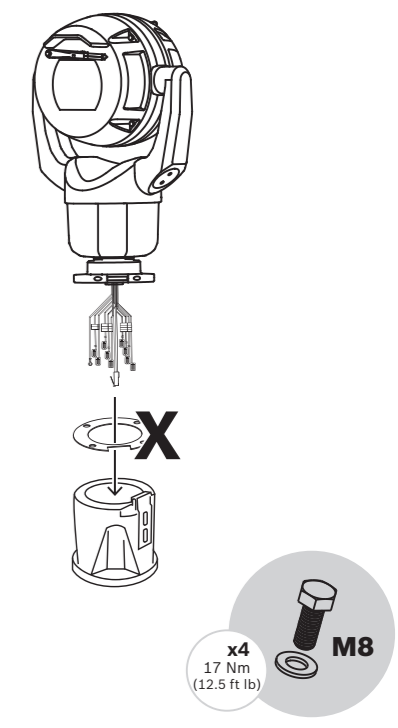

9 |

10 |

**MIC IP starlight 7100i | MIC IP ultra 7100i**  
 MIC-7504-Z12xR | MIC-7522-Z30x |  
 MIC-7522-Z30xR

en Quick Installation Guide

**Bosch Security Systems B.V.**  
 Torenallee 49  
 5617 BA Eindhoven  
 The Netherlands  
[www.boschsecurity.com](http://www.boschsecurity.com)  
 © Bosch Security Systems B.V., 2019