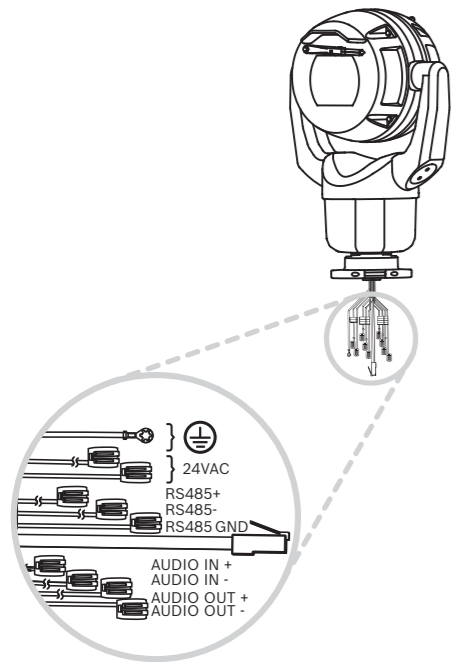

9 |

10 |

**MIC IP starlight 7100i | MIC IP ultra 7100i**  
 MIC-7504-Z12xR | MIC-7522-Z30x |  
 MIC-7522-Z30xR

en Quick Installation Guide

**Bosch Security Systems B.V.**  
 Torenallee 49  
 5617 BA Eindhoven  
 The Netherlands  
[www.boschsecurity.com](http://www.boschsecurity.com)  
 © Bosch Security Systems B.V., 2019