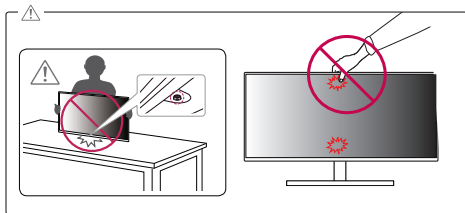

繁體中文

您可以從 LGE 網站 下載手冊。

العربية يُمكنك تنزيل الأدلة من موقع LGE الإلكتروني.

34WN750
34WN750P

34BN770
34BN770P

- English**
- Using a DVI to HDMI / DP (DisplayPort) to HDMI cable may cause compatibility issues.
 - The USB port on the product functions as a USB hub.
 - Make sure to use the supplied cable. Otherwise, this may cause the device to malfunction.
- Français**
- L'utilisation d'un câble DVI à HDMI/DP (DisplayPort) à HDMI peut présenter des problèmes de compatibilité.
 - Le port USB du produit fonctionne comme un concentrateur USB.
 - Assurez-vous d'utiliser le câble fourni avec le produit. Le non-respect de cette consigne peut entraîner un dysfonctionnement du périphérique.
- Español**
- El uso de un cable de DVI a HDMI / DP (DisplayPort) a HDMI puede causar problemas de compatibilidad.
 - El puerto USB en el producto funciona como un concentrador USB.
 - Asegúrese de utilizar el cable suministrado con el producto. De lo contrario, puede provocar que el dispositivo no funcione correctamente.
- Português**
- A utilização de um cabo DVI para HDMI/DP (DisplayPort) para HDMI poderá causar problemas de compatibilidade.
 - A porta USB do produto funciona como hub USB.
 - Certifique-se de que utiliza o cabo fornecido com o produto. Caso contrário, poderá causar avarias no dispositivo.
- Deutsch**
- Bei der Verwendung eines DVI-zu-HDMI-Kabels bzw. DP (DisplayPort)-zu-HDMI-Kabels kann es zu Kompatibilitätsproblemen kommen.
 - Der USB-Anschluss am Gerät dient als USB-Hub.
 - Stellen Sie sicher, dass Sie das mitgelieferte Kabel verwenden. Andernfalls kann es zu Fehlfunktionen kommen.
- Česky**
- Používání kabelu DVI do HDMI / DP (DisplayPort) do HDMI může vést k problémům s kompatibilitou.
 - Port USB v rámci funkcí produktu je ve formě rozbočovače USB.
 - Pokud používáte běžně dostupné kabely bez certifikace společnosti LG, nemusí obrazovka zobrazovat nebo může vznikat šum obrazu.
- Polski**
- W przypadku korzystania z przewodu DVI–HDMI / DP (DisplayPort) – HDMI mogą występować problemy ze zgodnością.
 - Port USB urządzenia działa jako koncentrator USB.
 - Użyj przewodu dołączonego do produktu. W innym razie urządzenie może nie działać prawidłowo.
- Srpski**
- Korišćenje DVI na HDMI / DP (DisplayPort) na HDMI kabla može da izazove probleme sa kompatibilnošću.
 - USB priključak na proizvodu funkcioniše kao USB čvorište.
 - Obavezno koristite kabl koji je priložen uz proizvod. U suprotnom, to može dovesti do pogrešnog rada uređaja.