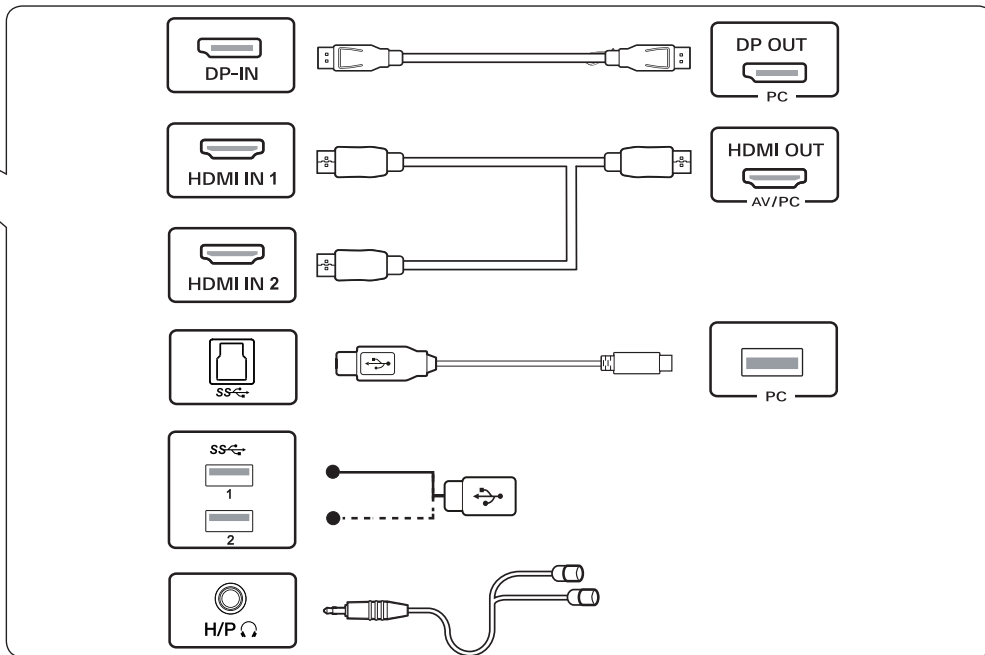

繁體中文

您可以從 LGE 網站 下載手冊。

العربية يُمكنك تنزيل الأدلة من موقع LGE الإلكتروني.

34WN750
34WN750P

34BN770
34BN770P

- English**
- Using a DVI to HDMI / DP (DisplayPort) to HDMI cable may cause compatibility issues.
 - The USB port on the product functions as a USB hub.
 - Make sure to use the supplied cable. Otherwise, this may cause the device to malfunction.
- Français**
- L'utilisation d'un câble DVI à HDMI/DP (DisplayPort) à HDMI peut présenter des problèmes de compatibilité.
 - Le port USB du produit fonctionne comme un concentrateur USB.
 - Assurez-vous d'utiliser le câble fourni avec le produit. Le non-respect de cette consigne peut entraîner un dysfonctionnement du périphérique.
- Español**
- El uso de un cable de DVI a HDMI / DP (DisplayPort) a HDMI puede causar problemas de compatibilidad.
 - El puerto USB en el producto funciona como un concentrador USB.
 - Asegúrese de utilizar el cable suministrado con el producto. De lo contrario, puede provocar que el dispositivo no funcione correctamente.
- Português**
- A utilização de um cabo DVI para HDMI/DP (DisplayPort) para HDMI poderá causar problemas de compatibilidade.
 - A porta USB do produto funciona como hub USB.
 - Certifique-se de que utiliza o cabo fornecido com o produto. Caso contrário, poderá causar avarias no dispositivo.
- Deutsch**
- Bei der Verwendung eines DVI-zu-HDMI-Kabels bzw. DP (DisplayPort)-zu-HDMI-Kabels kann es zu Kompatibilitätsproblemen kommen.
 - Der USB-Anschluss am Gerät dient als USB-Hub.
 - Stellen Sie sicher, dass Sie das mitgelieferte Kabel verwenden. Andernfalls kann es zu Fehlfunktionen kommen.
- Česky**
- Používání kabelu DVI do HDMI / DP (DisplayPort) do HDMI může vést k problémům s kompatibilitou.
 - Port USB v rámci funkcí produktu je ve formě rozbočovače USB.
 - Pokud používáte běžně dostupné kabely bez certifikace společnosti LG, nemusí obrazovka zobrazovat nebo může vznikat šum obrazu.
- Polski**
- W przypadku korzystania z przewodu DVI–HDMI / DP (DisplayPort) – HDMI mogą występować problemy ze zgodnością.
 - Port USB urządzenia działa jako koncentrator USB.
 - Użyj przewodu dołączonego do produktu. W innym razie urządzenie może nie działać prawidłowo.
- Srpski**
- Korišćenje DVI na HDMI / DP (DisplayPort) na HDMI kabla može da izazove probleme sa kompatibilnošću.
 - USB priključak na proizvodu funkcioniše kao USB čvorište.
 - Obavezno koristite kabl koji je priložen uz proizvod. U suprotnom, to može dovesti do pogrešnog rada uređaja.