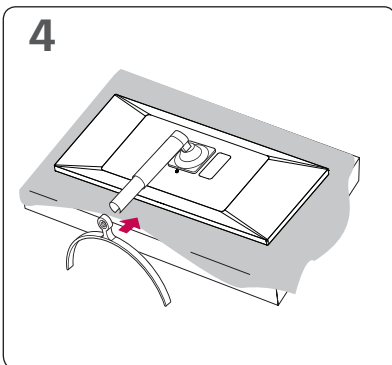

繁體中文

您可以從 LGE 網站 下載手冊。

العربية يُمكنك تنزيل الأدلة من موقع LGE الإلكتروني.

34WN750
34WN750P

34BN770
34BN770P

- English**
- Using a DVI to HDMI / DP (DisplayPort) to HDMI cable may cause compatibility issues.
 - The USB port on the product functions as a USB hub.
 - Make sure to use the supplied cable. Otherwise, this may cause the device to malfunction.
- Français**
- L'utilisation d'un câble DVI à HDMI/DP (DisplayPort) à HDMI peut présenter des problèmes de compatibilité.
 - Le port USB du produit fonctionne comme un concentrateur USB.
 - Assurez-vous d'utiliser le câble fourni avec le produit. Le non-respect de cette consigne peut entraîner un dysfonctionnement du périphérique.
- Español**
- El uso de un cable de DVI a HDMI / DP (DisplayPort) a HDMI puede causar problemas de compatibilidad.
 - El puerto USB en el producto funciona como un concentrador USB.
 - Asegúrese de utilizar el cable suministrado con el producto. De lo contrario, puede provocar que el dispositivo no funcione correctamente.
- Português**
- A utilização de um cabo DVI para HDMI/DP (DisplayPort) para HDMI poderá causar problemas de compatibilidade.
 - A porta USB do produto funciona como hub USB.
 - Certifique-se de que utiliza o cabo fornecido com o produto. Caso contrário, poderá causar avarias no dispositivo.
- Deutsch**
- Bei der Verwendung eines DVI-zu-HDMI-Kabels bzw. DP (DisplayPort)-zu-HDMI-Kabels kann es zu Kompatibilitätsproblemen kommen.
 - Der USB-Anschluss am Gerät dient als USB-Hub.
 - Stellen Sie sicher, dass Sie das mitgelieferte Kabel verwenden. Andernfalls kann es zu Fehlfunktionen kommen.
- Česky**
- Používání kabelu DVI do HDMI / DP (DisplayPort) do HDMI může vést k problémům s kompatibilitou.
 - Port USB v rámci funkcí produktu je ve formě rozbočovače USB.
 - Pokud používáte běžně dostupné kabely bez certifikace společnosti LG, nemusí obrazovka zobrazovat nebo může vznikat šum obrazu.
- Polski**
- W przypadku korzystania z przewodu DVI–HDMI / DP (DisplayPort) – HDMI mogą występować problemy ze zgodnością.
 - Port USB urządzenia działa jako koncentrator USB.
 - Użyj przewodu dołączonego do produktu. W innym razie urządzenie może nie działać prawidłowo.
- Srpski**
- Korišćenje DVI na HDMI / DP (DisplayPort) na HDMI kabla može da izazove probleme sa kompatibilnošću.
 - USB priključak na proizvodu funkcioniše kao USB čvorište.
 - Obavezno koristite kabl koji je priložen uz proizvod. U suprotnom, to može dovesti do pogrešnog rada uređaja.