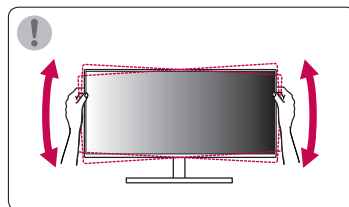

34WN750
34WN750P