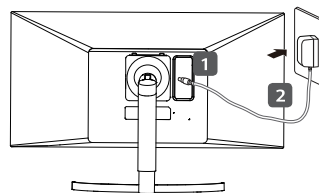

34WN750/34WN750P

or

34BN770/34BN770P

or