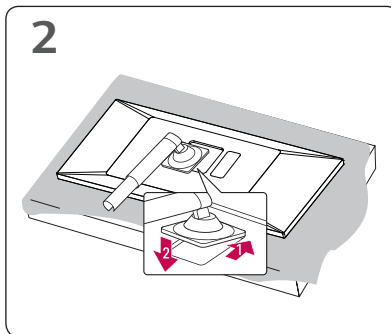

繁體中文

您可以從 LGE 網站 下載手冊。

العربية يُمكنك تنزيل الأدلة من موقع LGE الإلكتروني.

34WN750
34WN750P

34BN770
34BN770P

- English**
- Using a DVI to HDMI / DP (DisplayPort) to HDMI cable may cause compatibility issues.
 - The USB port on the product functions as a USB hub.
 - Make sure to use the supplied cable. Otherwise, this may cause the device to malfunction.
- Français**
- L'utilisation d'un câble DVI à HDMI/DP (DisplayPort) à HDMI peut présenter des problèmes de compatibilité.
 - Le port USB du produit fonctionne comme un concentrateur USB.
 - Assurez-vous d'utiliser le câble fourni avec le produit. Le non-respect de cette consigne peut entraîner un dysfonctionnement du périphérique.
- Español**
- El uso de un cable de DVI a HDMI / DP (DisplayPort) a HDMI puede causar problemas de compatibilidad.
 - El puerto USB en el producto funciona como un concentrador USB.
 - Asegúrese de utilizar el cable suministrado con el producto. De lo contrario, puede provocar que el dispositivo no funcione correctamente.
- Português**
- A utilização de um cabo DVI para HDMI/DP (DisplayPort) para HDMI poderá causar problemas de compatibilidade.
 - A porta USB do produto funciona como hub USB.
 - Certifique-se de que utiliza o cabo fornecido com o produto. Caso contrário, poderá causar avarias no dispositivo.
- Deutsch**
- Bei der Verwendung eines DVI-zu-HDMI-Kabels bzw. DP (DisplayPort)-zu-HDMI-Kabels kann es zu Kompatibilitätsproblemen kommen.
 - Der USB-Anschluss am Gerät dient als USB-Hub.
 - Stellen Sie sicher, dass Sie das mitgelieferte Kabel verwenden. Andernfalls kann es zu Fehlfunktionen kommen.
- Česky**
- Používání kabelu DVI do HDMI / DP (DisplayPort) do HDMI může vést k problémům s kompatibilitou.
 - Port USB v rámci funkcí produktu je ve formě rozbočovače USB.
 - Pokud používáte běžně dostupné kabely bez certifikace společnosti LG, nemusí obrazovka zobrazovat nebo může vznikat šum obrazu.
- Polski**
- W przypadku korzystania z przewodu DVI–HDMI / DP (DisplayPort) – HDMI mogą występować problemy ze zgodnością.
 - Port USB urządzenia działa jako koncentrator USB.
 - Użyj przewodu dołączonego do produktu. W innym razie urządzenie może nie działać prawidłowo.
- Srpski**
- Korišćenje DVI na HDMI / DP (DisplayPort) na HDMI kabla može da izazove probleme sa kompatibilnošću.
 - USB priključak na proizvodu funkcioniše kao USB čvorište.
 - Obavezno koristite kabl koji je priložen uz proizvod. U suprotnom, to može dovesti do pogrešnog rada uređaja.