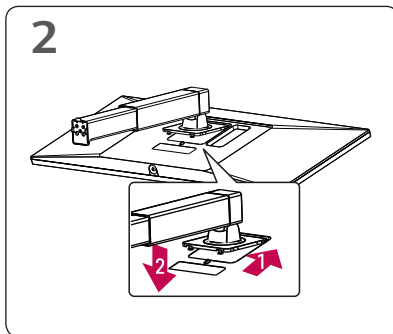

34BN770
34BN770P