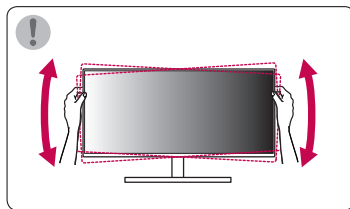

34BN770
34BN770P