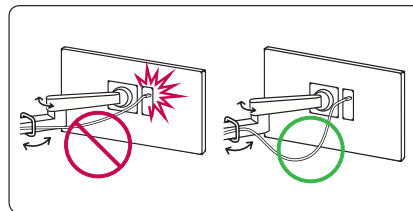

繁體中文

您可以從 LGE 網站 下載手冊。

العربية يُمكنك تنزيل الأدلة من موقع LGE الإلكتروني.

34WN750
34WN750P

34BN770
34BN770P

- English**
- Using a DVI to HDMI / DP (DisplayPort) to HDMI cable may cause compatibility issues.
 - The USB port on the product functions as a USB hub.
 - Make sure to use the supplied cable. Otherwise, this may cause the device to malfunction.
- Français**
- L'utilisation d'un câble DVI à HDMI/DP (DisplayPort) à HDMI peut présenter des problèmes de compatibilité.
 - Le port USB du produit fonctionne comme un concentrateur USB.
 - Assurez-vous d'utiliser le câble fourni avec le produit. Le non-respect de cette consigne peut entraîner un dysfonctionnement du périphérique.
- Español**
- El uso de un cable de DVI a HDMI / DP (DisplayPort) a HDMI puede causar problemas de compatibilidad.
 - El puerto USB en el producto funciona como un concentrador USB.
 - Asegúrese de utilizar el cable suministrado con el producto. De lo contrario, puede provocar que el dispositivo no funcione correctamente.
- Português**
- A utilização de um cabo DVI para HDMI/DP (DisplayPort) para HDMI poderá causar problemas de compatibilidade.
 - A porta USB do produto funciona como hub USB.
 - Certifique-se de que utiliza o cabo fornecido com o produto. Caso contrário, poderá causar avarias no dispositivo.
- Deutsch**
- Bei der Verwendung eines DVI-zu-HDMI-Kabels bzw. DP (DisplayPort)-zu-HDMI-Kabels kann es zu Kompatibilitätsproblemen kommen.
 - Der USB-Anschluss am Gerät dient als USB-Hub.
 - Stellen Sie sicher, dass Sie das mitgelieferte Kabel verwenden. Andernfalls kann es zu Fehlfunktionen kommen.
- Česky**
- Používání kabelu DVI do HDMI / DP (DisplayPort) do HDMI může vést k problémům s kompatibilitou.
 - Port USB v rámci funkcí produktu je ve formě rozbočovače USB.
 - Pokud používáte běžně dostupné kabely bez certifikace společnosti LG, nemusí obrazovka zobrazovat nebo může vznikat šum obrazu.
- Polski**
- W przypadku korzystania z przewodu DVI–HDMI / DP (DisplayPort) – HDMI mogą występować problemy ze zgodnością.
 - Port USB urządzenia działa jako koncentrator USB.
 - Użyj przewodu dołączonego do produktu. W innym razie urządzenie może nie działać prawidłowo.
- Srpski**
- Korišćenje DVI na HDMI / DP (DisplayPort) na HDMI kabla može da izazove probleme sa kompatibilnošću.
 - USB priključak na proizvodu funkcioniše kao USB čvorište.
 - Obavezno koristite kabl koji je priložen uz proizvod. U suprotnom, to može dovesti do pogrešnog rada uređaja.