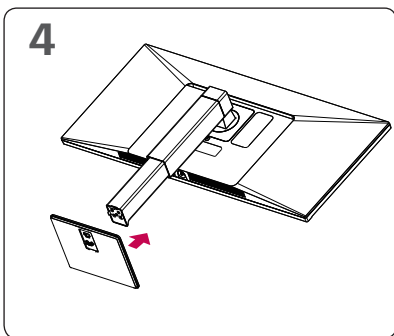

繁體中文

您可以從 LGE 網站 下載手冊。

العربية يُمكنك تنزيل الأدلة من موقع LGE الإلكتروني.

34WN750
34WN750P

34BN770
34BN770P

- English**
- Using a DVI to HDMI / DP (DisplayPort) to HDMI cable may cause compatibility issues.
 - The USB port on the product functions as a USB hub.
 - Make sure to use the supplied cable. Otherwise, this may cause the device to malfunction.
- Français**
- L'utilisation d'un câble DVI à HDMI/DP (DisplayPort) à HDMI peut présenter des problèmes de compatibilité.
 - Le port USB du produit fonctionne comme un concentrateur USB.
 - Assurez-vous d'utiliser le câble fourni avec le produit. Le non-respect de cette consigne peut entraîner un dysfonctionnement du périphérique.
- Español**
- El uso de un cable de DVI a HDMI / DP (DisplayPort) a HDMI puede causar problemas de compatibilidad.
 - El puerto USB en el producto funciona como un concentrador USB.
 - Asegúrese de utilizar el cable suministrado con el producto. De lo contrario, puede provocar que el dispositivo no funcione correctamente.
- Português**
- A utilização de um cabo DVI para HDMI/DP (DisplayPort) para HDMI poderá causar problemas de compatibilidade.
 - A porta USB do produto funciona como hub USB.
 - Certifique-se de que utiliza o cabo fornecido com o produto. Caso contrário, poderá causar avarias no dispositivo.
- Deutsch**
- Bei der Verwendung eines DVI-zu-HDMI-Kabels bzw. DP (DisplayPort)-zu-HDMI-Kabels kann es zu Kompatibilitätsproblemen kommen.
 - Der USB-Anschluss am Gerät dient als USB-Hub.
 - Stellen Sie sicher, dass Sie das mitgelieferte Kabel verwenden. Andernfalls kann es zu Fehlfunktionen kommen.
- Česky**
- Používání kabelu DVI do HDMI / DP (DisplayPort) do HDMI může vést k problémům s kompatibilitou.
 - Port USB v rámci funkcí produktu je ve formě rozbočovače USB.
 - Pokud používáte běžně dostupné kabely bez certifikace společnosti LG, nemusí obrazovka zobrazovat nebo může vznikat šum obrazu.
- Polski**
- W przypadku korzystania z przewodu DVI–HDMI / DP (DisplayPort) – HDMI mogą występować problemy ze zgodnością.
 - Port USB urządzenia działa jako koncentrator USB.
 - Użyj przewodu dołączonego do produktu. W innym razie urządzenie może nie działać prawidłowo.
- Srpski**
- Korišćenje DVI na HDMI / DP (DisplayPort) na HDMI kabla može da izazove probleme sa kompatibilnošću.
 - USB priključak na proizvodu funkcioniše kao USB čvorište.
 - Obavezno koristite kabl koji je priložen uz proizvod. U suprotnom, to može dovesti do pogrešnog rada uređaja.