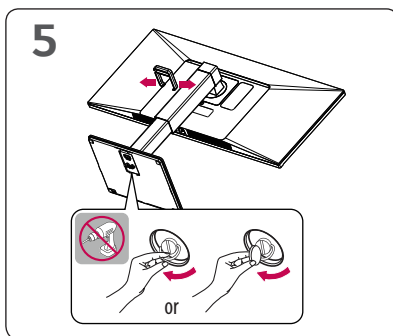

繁體中文

您可以從 LGE 網站 下載手冊。

العربية يُمكنك تنزيل الأدلة من موقع LGE الإلكتروني.

34WN750
34WN750P

34BN770
34BN770P

- English**
- Using a DVI to HDMI / DP (DisplayPort) to HDMI cable may cause compatibility issues.
 - The USB port on the product functions as a USB hub.
 - Make sure to use the supplied cable. Otherwise, this may cause the device to malfunction.
- Français**
- L'utilisation d'un câble DVI à HDMI/DP (DisplayPort) à HDMI peut présenter des problèmes de compatibilité.
 - Le port USB du produit fonctionne comme un concentrateur USB.
 - Assurez-vous d'utiliser le câble fourni avec le produit. Le non-respect de cette consigne peut entraîner un dysfonctionnement du périphérique.
- Español**
- El uso de un cable de DVI a HDMI / DP (DisplayPort) a HDMI puede causar problemas de compatibilidad.
 - El puerto USB en el producto funciona como un concentrador USB.
 - Asegúrese de utilizar el cable suministrado con el producto. De lo contrario, puede provocar que el dispositivo no funcione correctamente.
- Português**
- A utilização de um cabo DVI para HDMI/DP (DisplayPort) para HDMI poderá causar problemas de compatibilidade.
 - A porta USB do produto funciona como hub USB.
 - Certifique-se de que utiliza o cabo fornecido com o produto. Caso contrário, poderá causar avarias no dispositivo.
- Deutsch**
- Bei der Verwendung eines DVI-zu-HDMI-Kabels bzw. DP (DisplayPort)-zu-HDMI-Kabels kann es zu Kompatibilitätsproblemen kommen.
 - Der USB-Anschluss am Gerät dient als USB-Hub.
 - Stellen Sie sicher, dass Sie das mitgelieferte Kabel verwenden. Andernfalls kann es zu Fehlfunktionen kommen.
- Česky**
- Používání kabelu DVI do HDMI / DP (DisplayPort) do HDMI může vést k problémům s kompatibilitou.
 - Port USB v rámci funkcí produktu je ve formě rozbočovače USB.
 - Pokud používáte běžně dostupné kabely bez certifikace společnosti LG, nemusí obrazovka zobrazovat nebo může vznikat šum obrazu.
- Polski**
- W przypadku korzystania z przewodu DVI–HDMI / DP (DisplayPort) – HDMI mogą występować problemy ze zgodnością.
 - Port USB urządzenia działa jako koncentrator USB.
 - Użyj przewodu dołączonego do produktu. W innym razie urządzenie może nie działać prawidłowo.
- Srpski**
- Korišćenje DVI na HDMI / DP (DisplayPort) na HDMI kabla može da izazove probleme sa kompatibilnošću.
 - USB priključak na proizvodu funkcioniše kao USB čvorište.
 - Obavezno koristite kabl koji je priložen uz proizvod. U suprotnom, to može dovesti do pogrešnog rada uređaja.