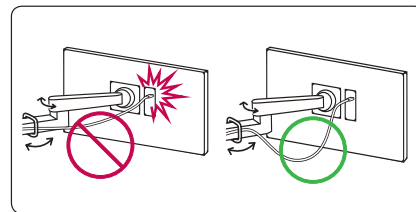

繁體中文

您可以從 LGE 網站 下載手冊。

العربية يُمكنك تنزيل الأدلة من موقع LGE الإلكتروني.

34WN750
34WN750P

34BN770
34BN770P

- English**
- Using a DVI to HDMI / DP (DisplayPort) to HDMI cable may cause compatibility issues.
 - The USB port on the product functions as a USB hub.
 - Make sure to use the supplied cable. Otherwise, this may cause the device to malfunction.
- Français**
- L'utilisation d'un câble DVI à HDMI/DP (DisplayPort) à HDMI peut présenter des problèmes de compatibilité.
 - Le port USB du produit fonctionne comme un concentrateur USB.
 - Assurez-vous d'utiliser le câble fourni avec le produit. Le non-respect de cette consigne peut entraîner un dysfonctionnement du périphérique.
- Español**
- El uso de un cable de DVI a HDMI / DP (DisplayPort) a HDMI puede causar problemas de compatibilidad.
 - El puerto USB en el producto funciona como un concentrador USB.
 - Asegúrese de utilizar el cable suministrado con el producto. De lo contrario, puede provocar que el dispositivo no funcione correctamente.
- Português**
- A utilização de um cabo DVI para HDMI/DP (DisplayPort) para HDMI poderá causar problemas de compatibilidade.
 - A porta USB do produto funciona como hub USB.
 - Certifique-se de que utiliza o cabo fornecido com o produto. Caso contrário, poderá causar avarias no dispositivo.
- Deutsch**
- Bei der Verwendung eines DVI-zu-HDMI-Kabels bzw. DP (DisplayPort)-zu-HDMI-Kabels kann es zu Kompatibilitätsproblemen kommen.
 - Der USB-Anschluss am Gerät dient als USB-Hub.
 - Stellen Sie sicher, dass Sie das mitgelieferte Kabel verwenden. Andernfalls kann es zu Fehlfunktionen kommen.
- Česky**
- Používání kabelu DVI do HDMI / DP (DisplayPort) do HDMI může vést k problémům s kompatibilitou.
 - Port USB v rámci funkcí produktu je ve formě rozbočovače USB.
 - Pokud používáte běžně dostupné kabely bez certifikace společnosti LG, nemusí obrazovka zobrazovat nebo může vznikat šum obrazu.
- Polski**
- W przypadku korzystania z przewodu DVI–HDMI / DP (DisplayPort) – HDMI mogą występować problemy ze zgodnością.
 - Port USB urządzenia działa jako koncentrator USB.
 - Użyj przewodu dołączonego do produktu. W innym razie urządzenie może nie działać prawidłowo.
- Srpski**
- Korišćenje DVI na HDMI / DP (DisplayPort) na HDMI kabla može da izazove probleme sa kompatibilnošću.
 - USB priključak na proizvodu funkcioniše kao USB čvorište.
 - Obavezno koristite kabl koji je priložen uz proizvod. U suprotnom, to može dovesti do pogrešnog rada uređaja.