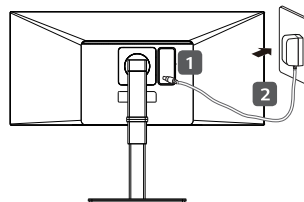

34WN750/34WN750P

or

34BN770/34BN770P

or