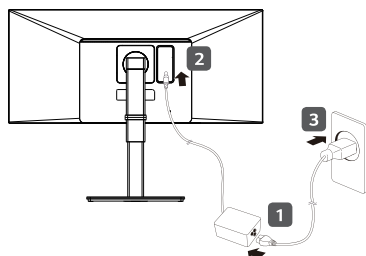

34BN770/34BN770P

or