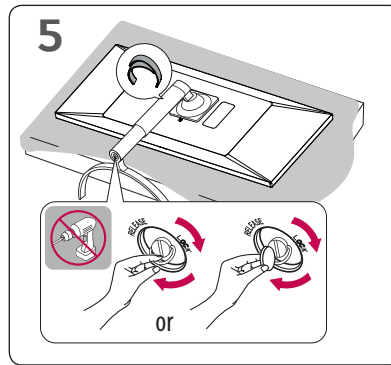

34WN750
34WN750P