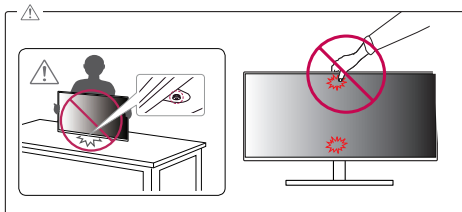

繁體中文

您可以從 LGE 網站 下載手冊。

العربية يُمكنك تنزيل الأدلة من موقع LGE الإلكتروني.

34WN750
34WN750P

34BN770
34BN770P

- English**
- Using a DVI to HDMI / DP (DisplayPort) to HDMI cable may cause compatibility issues.
 - The USB port on the product functions as a USB hub.
 - Make sure to use the supplied cable. Otherwise, this may cause the device to malfunction.
- Français**
- L'utilisation d'un câble DVI à HDMI/DP (DisplayPort) à HDMI peut présenter des problèmes de compatibilité.
 - Le port USB du produit fonctionne comme un concentrateur USB.
 - Assurez-vous d'utiliser le câble fourni avec le produit. Le non-respect de cette consigne peut entraîner un dysfonctionnement du périphérique.
- Español**
- El uso de un cable de DVI a HDMI / DP (DisplayPort) a HDMI puede causar problemas de compatibilidad.
 - El puerto USB en el producto funciona como un concentrador USB.
 - Asegúrese de utilizar el cable suministrado con el producto. De lo contrario, puede provocar que el dispositivo no funcione correctamente.
- Português**
- A utilização de um cabo DVI para HDMI/DP (DisplayPort) para HDMI poderá causar problemas de compatibilidade.
 - A porta USB do produto funciona como hub USB.
 - Certifique-se de que utiliza o cabo fornecido com o produto. Caso contrário, poderá causar avarias no dispositivo.
- Deutsch**
- Bei der Verwendung eines DVI-zu-HDMI-Kabels bzw. DP (DisplayPort)-zu-HDMI-Kabels kann es zu Kompatibilitätsproblemen kommen.
 - Der USB-Anschluss am Gerät dient als USB-Hub.
 - Stellen Sie sicher, dass Sie das mitgelieferte Kabel verwenden. Andernfalls kann es zu Fehlfunktionen kommen.
- Česky**
- Používání kabelu DVI do HDMI / DP (DisplayPort) do HDMI může vést k problémům s kompatibilitou.
 - Port USB v rámci funkcí produktu je ve formě rozbočovače USB.
 - Pokud používáte běžně dostupné kabely bez certifikace společnosti LG, nemusí obrazovka zobrazovat nebo může vznikat šum obrazu.
- Polski**
- W przypadku korzystania z przewodu DVI–HDMI / DP (DisplayPort) – HDMI mogą występować problemy ze zgodnością.
 - Port USB urządzenia działa jako koncentrator USB.
 - Użyj przewodu dołączonego do produktu. W innym razie urządzenie może nie działać prawidłowo.
- Srpski**
- Korišćenje DVI na HDMI / DP (DisplayPort) na HDMI kabla može da izazove probleme sa kompatibilnošću.
 - USB priključak na proizvodu funkcioniše kao USB čvorište.
 - Obavezno koristite kabl koji je priložen uz proizvod. U suprotnom, to može dovesti do pogrešnog rada uređaja.