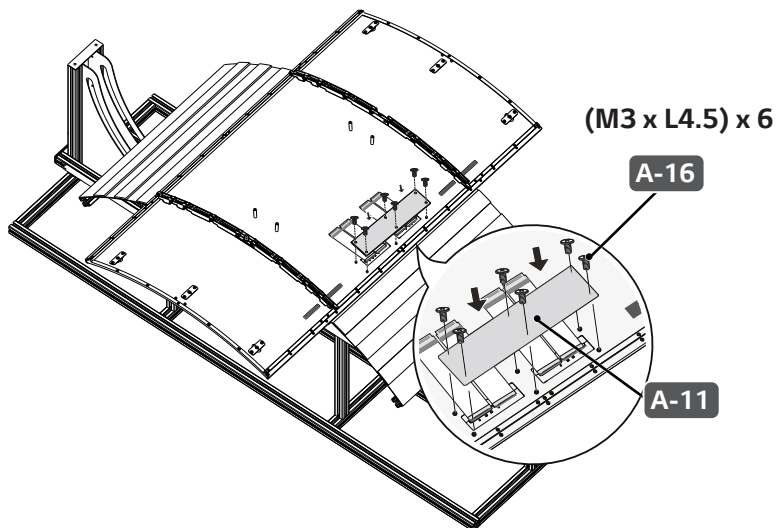

Torque Spec : 5~7 Kgf / Spécifications de serrage : de 5 à 7 kgf

11