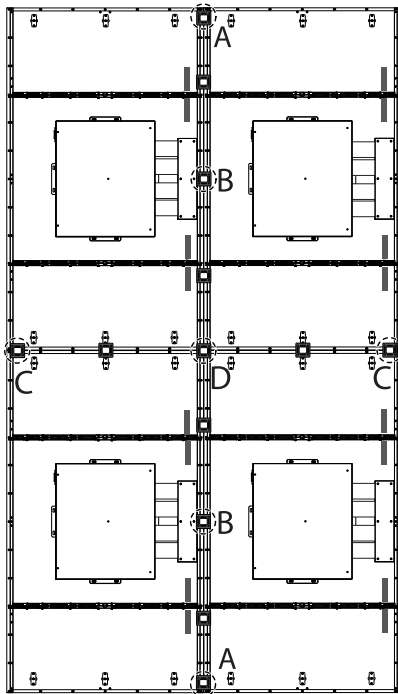

Torque Spec : 5~7 Kgf / Spécifications de serrage : de 5 à 7 kgf

3