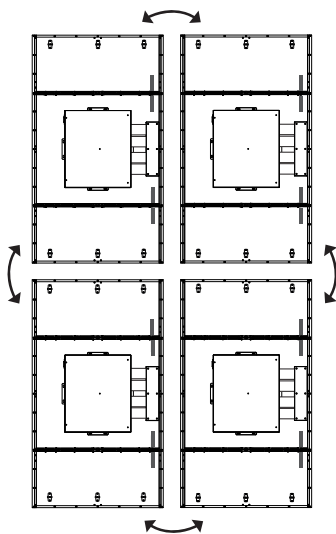

Torque Spec : 5~7 Kgf / Spécifications de serrage : de 5 à 7 kgf

1