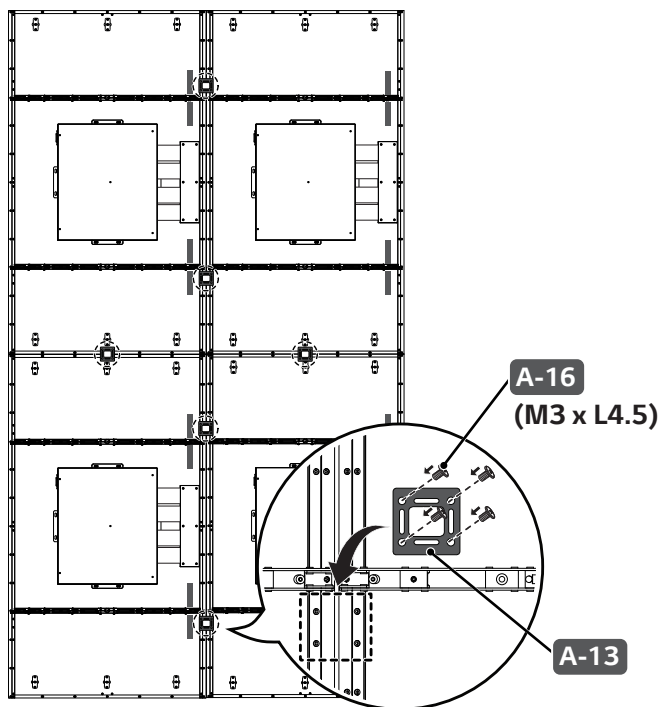

Torque Spec : 5~7 Kgf / Spécifications de serrage : de 5 à 7 kgf

1

2