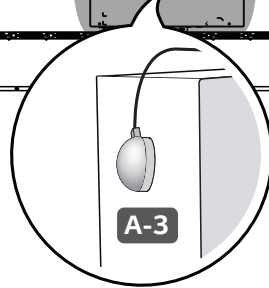

Torque Spec : 5~7 Kgf / Spécifications de serrage : de 5 à 7 kgf

(M3 x L4.5) x 5

16

A-16
(M3 x L4.5) x 1

1

2

3

4