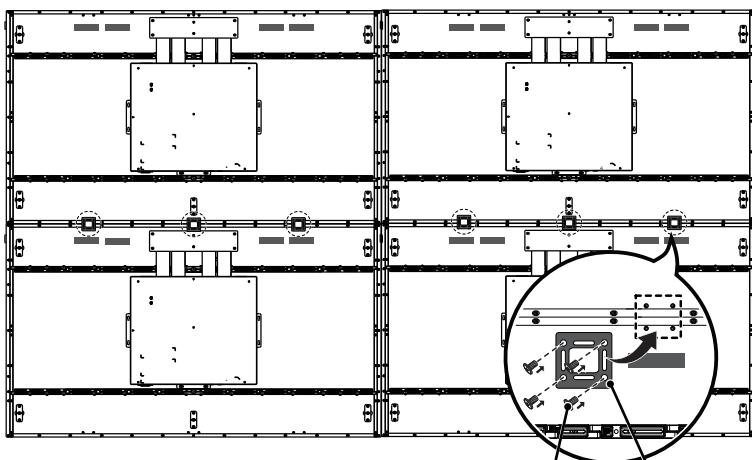

Torque Spec : 5~7 Kgf / Spécifications de serrage : de 5 à 7 kgf

1

2

A-16

A-13

(M3 x L4.5)