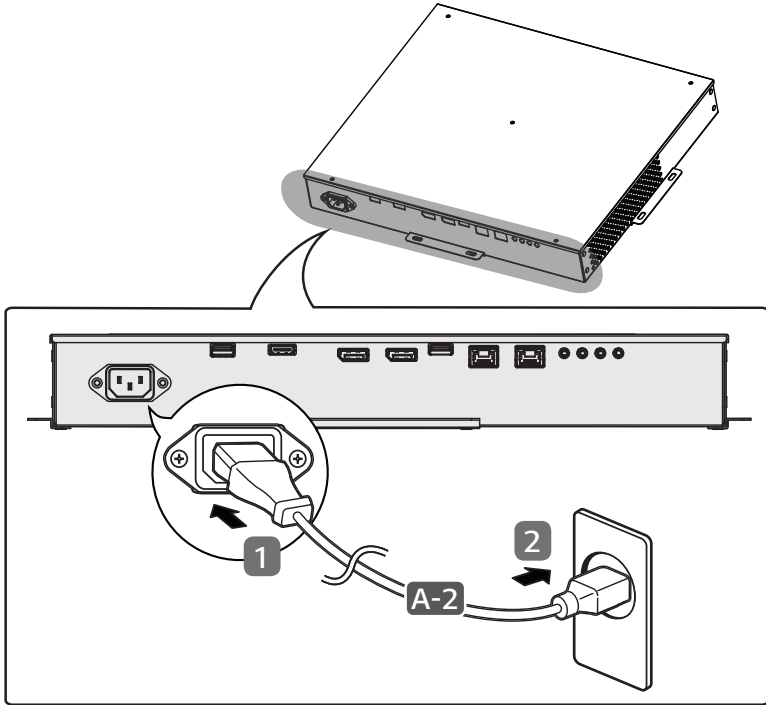

Torque Spec : 5~7 Kgf / Spécifications de serrage : de 5 à 7 kgf

(M3 x L4.5) x 5

16

A-16
(M3 x L4.5) x 1

1

2

3

4