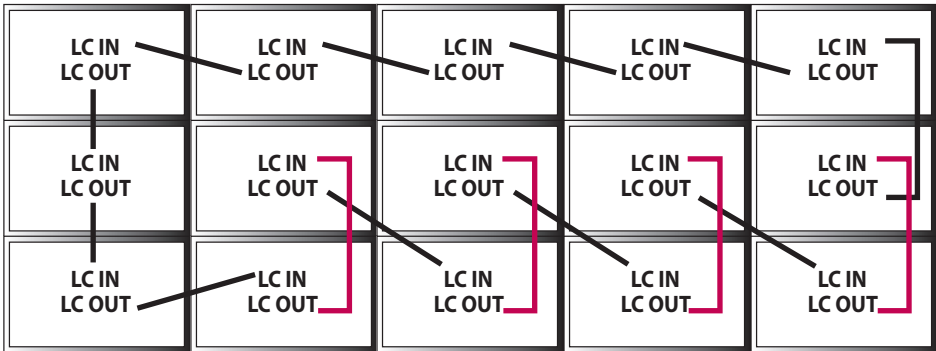

Landscape /
Paysage

4 x 4

3 x 5