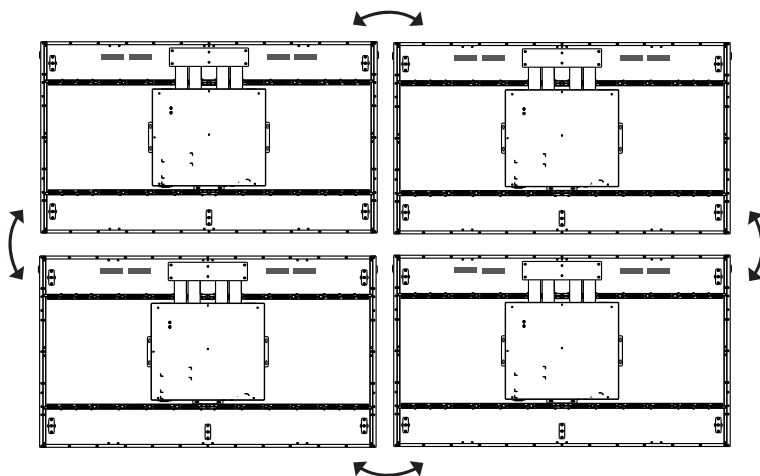

Torque Spec : 5~7 Kgf / Spécifications de serrage : de 5 à 7 kgf

1