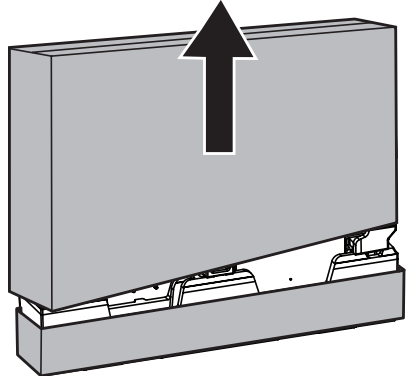

Landscape /
Paysage

1

2

3