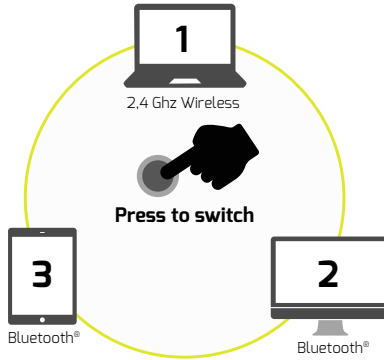

Integrated rechargeable battery up to 6 months autonomy
Pile intégrée rechargeable jusqu'à 6 mois d'autonomie

Switch mode: connect up to 3 devices
Dispositif de sélection : connecte jusqu'à 3 appareils

Double connectivity: Bluetooth® & Wireless USB-A and USB-C
Double connectivité : Bluetooth® & sans fil USB-A et USB-C

EN Bluetooth® wireless & rechargeable mouse

- Its switch mode allows three devices to be connected separately and easily selected.
- Dual USB-A and USB-C connectivity, making it compatible with all devices.
- 5 adjustable speed levels for optimal precision.
- Its integrated rechargeable battery combined with its economy mode give it an autonomy up to 6 months after a single full charge.
- Its ergonomic, ambidextrous and lightweight design offers optimal comfort during use.
- A 2.4Ghz wireless technology providing freedom of movement up to 20 meters and up to 10 meters with Bluetooth®.
- The plug and play installation allows you to be operational as soon as you plug it in.
- 5 buttons and a scroll wheel, perfect for professional use.
- Compatible with Windows, Mac OS, Chrome OS and Android.

FR Souris Bluetooth® sans fil & rechargeable

- Son dispositif de sélection permet de connecter trois appareils séparément et de les sélectionner facilement.
- Sa double connectivité USB-A et USB-C la rend compatible avec tous les appareils.
- 5 niveaux de vitesse réglables pour une précision optimale.
- Sa batterie rechargeable intégrée combinée à son mode économie lui confère une autonomie allant jusqu'à 6 mois après une seule charge complète.
- Son design ergonomique, ambidextre et léger offre un confort optimal lors de l'utilisation.
- Une technologie sans fil 2.4Ghz offrant une liberté de mouvement jusqu'à 20 mètres et jusqu'à 10 mètres avec Bluetooth®.
- Une installation plug and play permettant d'être opérationnel aussi tôt branchée
- 5 boutons et une molette de défilement, parfaits pour une utilisation professionnelle.
- Compatible avec Windows, Mac OS, Chrome OS et Android.

TECHNICAL SPECIFICATIONS	
PRODUCT NAME	Mouse office rechargeable bluetooth combo
REF - EAN	900715 - 3 56704 900715 7
SPECIFICATIONS	• USB-C & USB-A Connectivity • 2,4Ghz wireless technology (20m range) and Bluetooth® technology (10m range) • Power: 1x 300mAh lithium battery • Characteristics : 5 buttons and scroll wheel • Adjustable speed: 800, 1200, 1600, 2000, 2400 DPI optical sensor • Plug and play setup • Working voltage: 3,7 V • Working current: 5mA
CONTENTS	1 Bluetooth® wireless & rechargeable mouse 1 wireless USB receiver 1 USB-A to USB-C converter 1 USB charging cable 1 user manual
COMPATIBILITY	Windows, Mac OS, Chrome OS, Android USB-A & USB-C connectivity
PRODUCT DIMENSIONS Width x Height x Depth	6,8 x 10,9 x 4,3 cm
PACKAGED DIMENSIONS Width x Height x Depth	12 x 13,6 x 5 cm
PRODUCT WEIGHT	80 gr
PACKAGED WEIGHT	TBC
PCB	10
MATERIAL	ABS / PCBA
COUNTRY OF ORIGIN	China
WARRANTY	2 years warranty