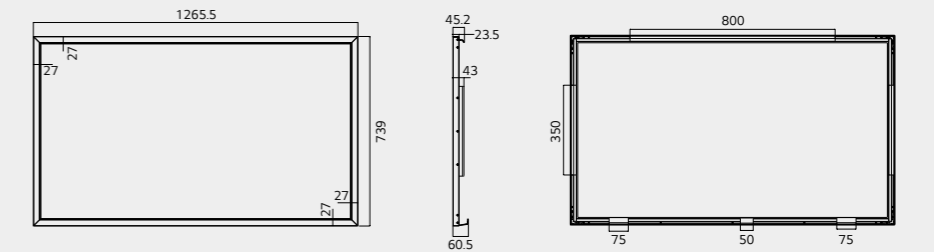

55"

1,266 x 739 x 23.5 /
9.7 kg