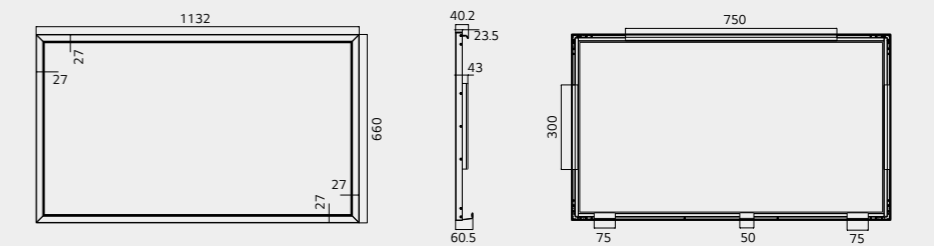

49"

1,132 x 660 x 23.5 /
8.0 kg