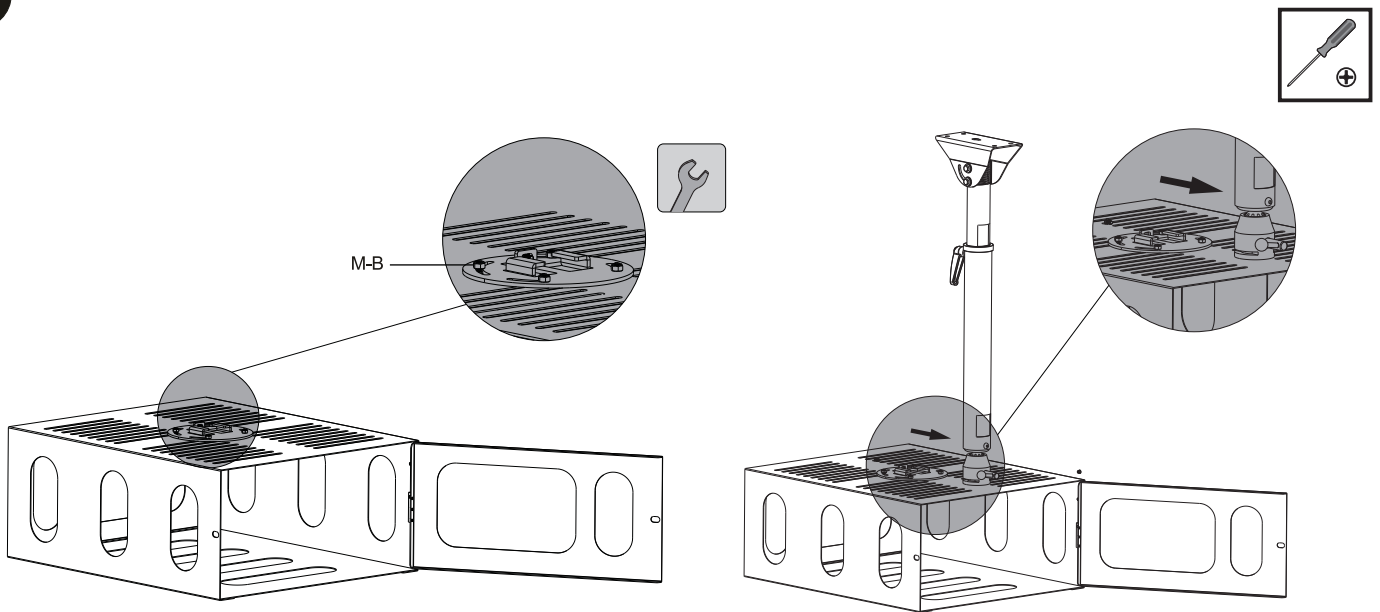

Installation manual

M Projector Mount HD Cage

EAN: 7350073735259

ar	تثبيت الجال ل دي ل د
cz	Instalační manuál
da	Installationsmanual
de	Installationsanleitung
ee	Paigaldusjuhend
el	Οδηγίες εγκατάστασης
es	Manual de instalación
fi	Asennusohje
fr	Installation Manuel
he	הנחיה לרדמ
hu	Szerelési kézikönyv
it	Manuale di installazione
jp	取り付け説明書
kr	설치 설명서
li	Montavimo instrukcija
lt	Uzstādīšanas rokasgrāmata
nl	Installatie handleiding
no	Installasjonshåndbok
pl	Instrukcja instalacji
pt	Manual de instalação
ro	Manual de instalare
ru	Инструкция по установке
sk	Inštaláčny manuál
sl	Navodila za montažo
sv	Installationsmanual
tr	Montaj kılavuzu
zh	安装手册

1

2

Note: When the projector light is on the left, the projector should be installed in the opposite direction.