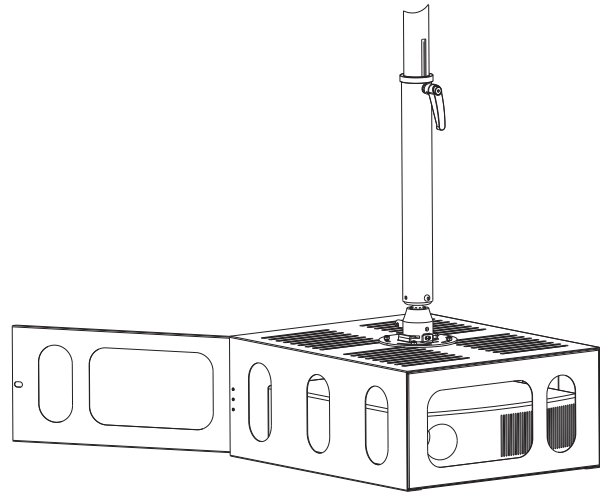

Installation manual

M Projector Mount HD Cage

EAN: 7350073735259

ar	تثبيت الجال ل دي ل د
cz	Instalační manuál
da	Installationsmanual
de	Installationsanleitung
ee	Paigaldusjuhend
el	Οδηγίες εγκατάστασης
es	Manual de instalación
fi	Asennusohje
fr	Installation Manuel
he	הנחיה לרדמ
hu	Szerelési kézikönyv
it	Manuale di installazione
jp	取り付け説明書
kr	설치 설명서
li	Montavimo instrukcija
lt	Uzstādīšanas rokasgrāmata
nl	Installatie handleiding
no	Installasjonshåndbok
pl	Instrukcja instalacji
pt	Manual de instalação
ro	Manual de instalare
ru	Инструкция по установке
sk	Inštaláčny manuál
sl	Navodila za montažo
sv	Installationsmanual
tr	Montaj kılavuzu
zh	安装手册

1

2

Note: When the projector light is on the left, the projector should be installed in the opposite direction.