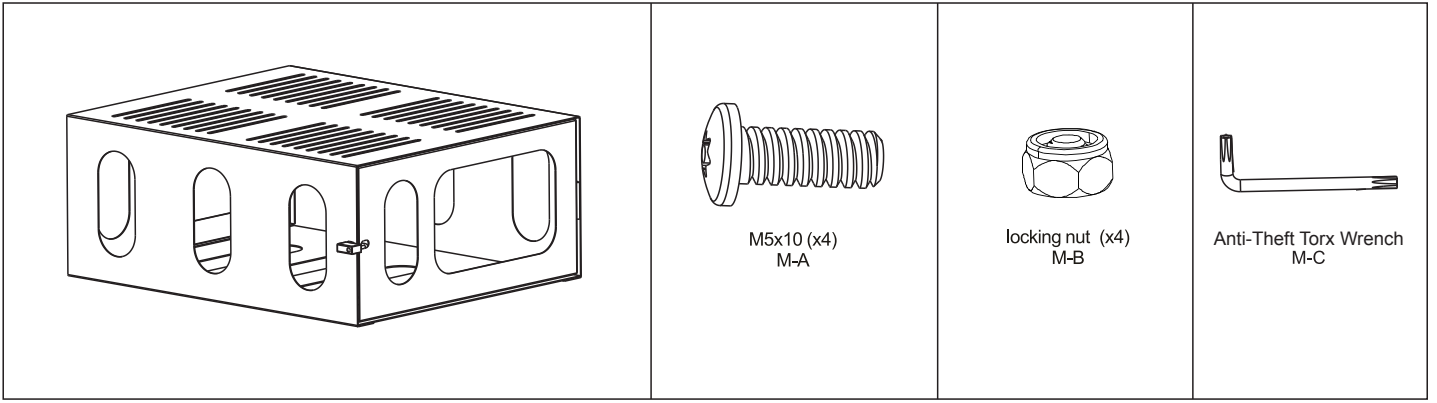

Installation manual

M Projector Mount HD Cage

EAN: 7350073735259

ar	تثبيت الجال ل دي ل د
cz	Instalační manuál
da	Installationsmanual
de	Installationsanleitung
ee	Paigaldusjuhend
el	Οδηγίες εγκατάστασης
es	Manual de instalación
fi	Asennusohje
fr	Installation Manuel
he	הנחיה לרדמ
hu	Szerelési kézikönyv
it	Manuale di installazione
jp	取り付け説明書
kr	설치 설명서
li	Montavimo instrukcija
lt	Uzstādīšanas rokasgrāmata
nl	Installatie handleiding
no	Installasjonshåndbok
pl	Instrukcja instalacji
pt	Manual de instalação
ro	Manual de instalare
ru	Инструкция по установке
sk	Inštaláčny manuál
sl	Navodila za montažo
sv	Installationsmanual
tr	Montaj kılavuzu
zh	安装手册

1

2

Note: When the projector light is on the left, the projector should be installed in the opposite direction.