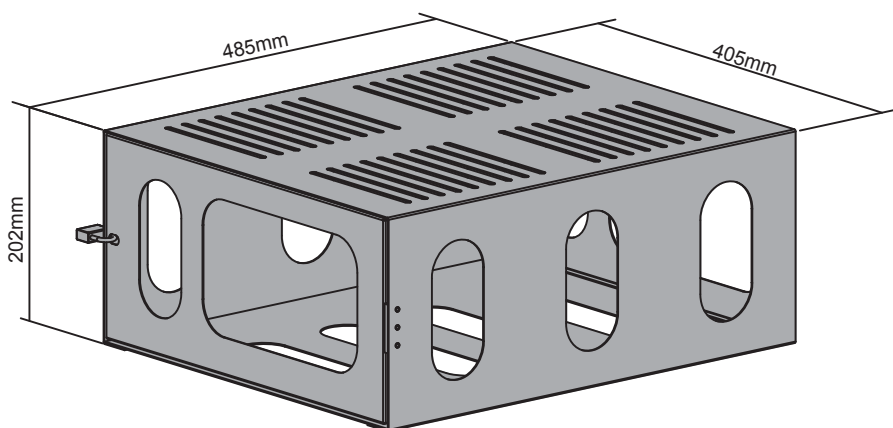

Installation manual

M Projector Mount HD Cage

EAN: 7350073735259

ar	تثبيت الجال ل دي ل د
cz	Instalační manuál
da	Installationsmanual
de	Installationsanleitung
ee	Paigaldusjuhend
el	Οδηγίες εγκατάστασης
es	Manual de instalación
fi	Asennusohje
fr	Installation Manuel
he	הנחיה לרדמ
hu	Szerelési kézikönyv
it	Manuale di installazione
jp	取り付け説明書
kr	설치 설명서
li	Montavimo instrukcija
lt	Uzstādīšanas rokasgrāmata
nl	Installatie handleiding
no	Installasjonshåndbok
pl	Instrukcja instalacji
pt	Manual de instalação
ro	Manual de instalare
ru	Инструкция по установке
sk	Inštaláčny manuál
sl	Navodila za montažo
sv	Installationsmanual
tr	Montaj kılavuzu
zh	安装手册

1

2

Note: When the projector light is on the left, the projector should be installed in the opposite direction.