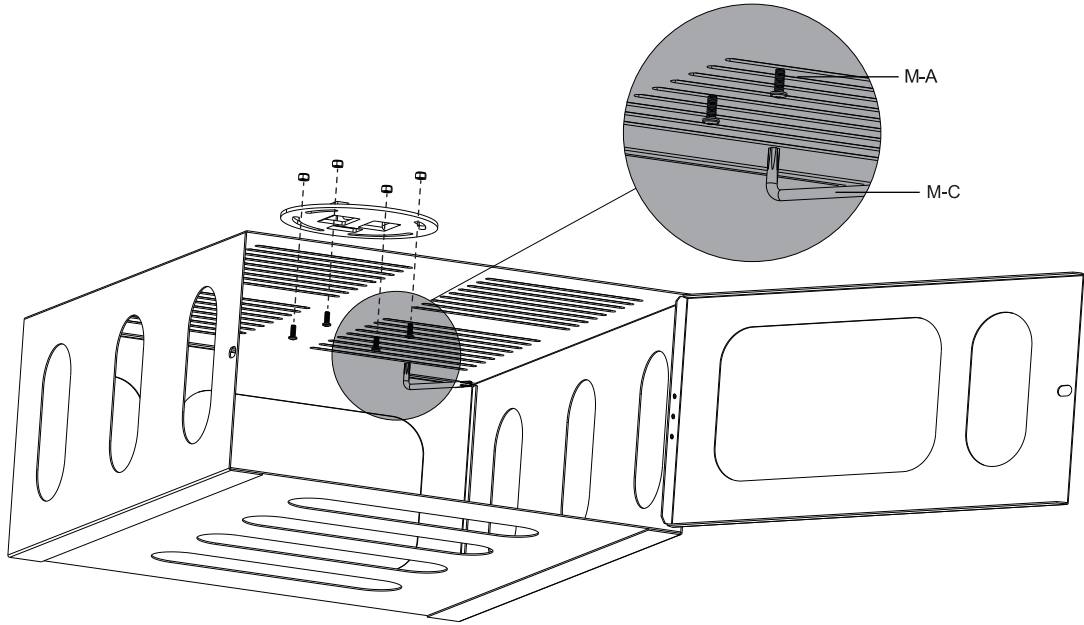

Installation manual

M Projector Mount HD Cage

EAN: 7350073735259

ar	تثبيت الجال ل دي ل د
cz	Instalační manuál
da	Installationsmanual
de	Installationsanleitung
ee	Paigaldusjuhend
el	Οδηγίες εγκατάστασης
es	Manual de instalación
fi	Asennusohje
fr	Installation Manuel
he	הנחיה לרדמ
hu	Szerelési kézikönyv
it	Manuale di installazione
jp	取り付け説明書
kr	설치 설명서
li	Montavimo instrukcija
lt	Uzstādīšanas rokasgrāmata
nl	Installatie handleiding
no	Installasjonshåndbok
pl	Instrukcja instalacji
pt	Manual de instalação
ro	Manual de instalare
ru	Инструкция по установке
sk	Inštaláčny manuál
sl	Navodila za montažo
sv	Installationsmanual
tr	Montaj kılavuzu
zh	安装手册

1

2

Note: When the projector light is on the left, the projector should be installed in the opposite direction.