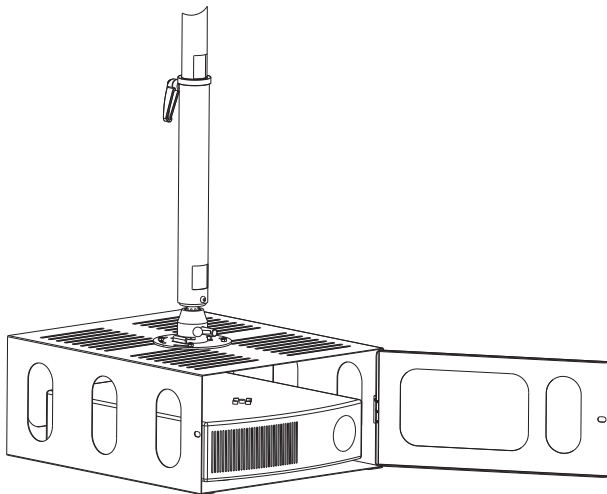

Installation manual

M Projector Mount HD Cage

EAN: 7350073735259

ar	تثبيت الجال ل دي ل د
cz	Instalační manuál
da	Installationsmanual
de	Installationsanleitung
ee	Paigaldusjuhend
el	Οδηγίες εγκατάστασης
es	Manual de instalación
fi	Asennusohje
fr	Installation Manuel
he	הנחיה לרדמ
hu	Szerelési kézikönyv
it	Manuale di installazione
jp	取り付け説明書
kr	설치 설명서
li	Montavimo instrukcija
lt	Uzstādīšanas rokasgrāmata
nl	Installatie handleiding
no	Installasjonshåndbok
pl	Instrukcja instalacji
pt	Manual de instalação
ro	Manual de instalare
ru	Инструкция по установке
sk	Inštaláčny manuál
sl	Navodila za montažo
sv	Installationsmanual
tr	Montaj kılavuzu
zh	安装手册

1

2

Note: When the projector light is on the left, the projector should be installed in the opposite direction.