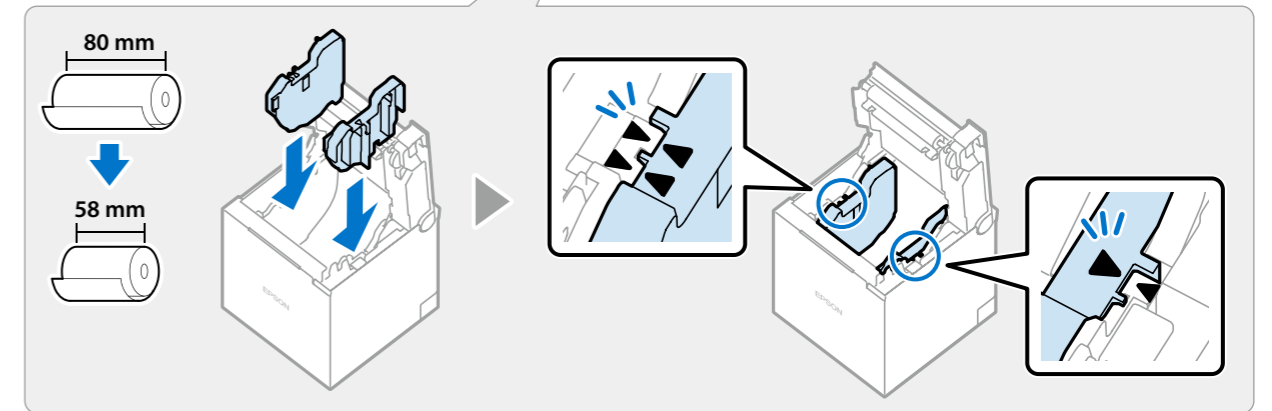

TM-m30III Setup Guide

EPSON
EXCEED YOUR VISION

Guide de configuration
Installationshandbuch
Installatiehandleiding
Guida di installazione
Guía de instalación
Guia de instalação
Kurulum kılavuzu
Οδηγός εγκατάστασης
Priročnik za namestitev
Vodič za postavljanje
Водич за поставување
Vodič za podešavanje
Installationsvejledning
Asennusopas
Installeringshåndbok
Installationshandbok
Instrukcja instalacji
Instalační příručka
Üzembe helyezési útmutató
Inštaláčna príručka
Ghid de configurare

Инструкции за инсталиране
Uzstādīšanas rokasgrāmata
Sąrankos vadovas
Seadistusjuhend
Руководство по установке
Довідник з налаштування
Орнату нұсқаулығы
دليل الإعداد
Panduan Pengaturan
คู่มือการติดตั้ง
Hướng dẫn Cài đặt
安裝指南
安裝指南
셋업 가이드