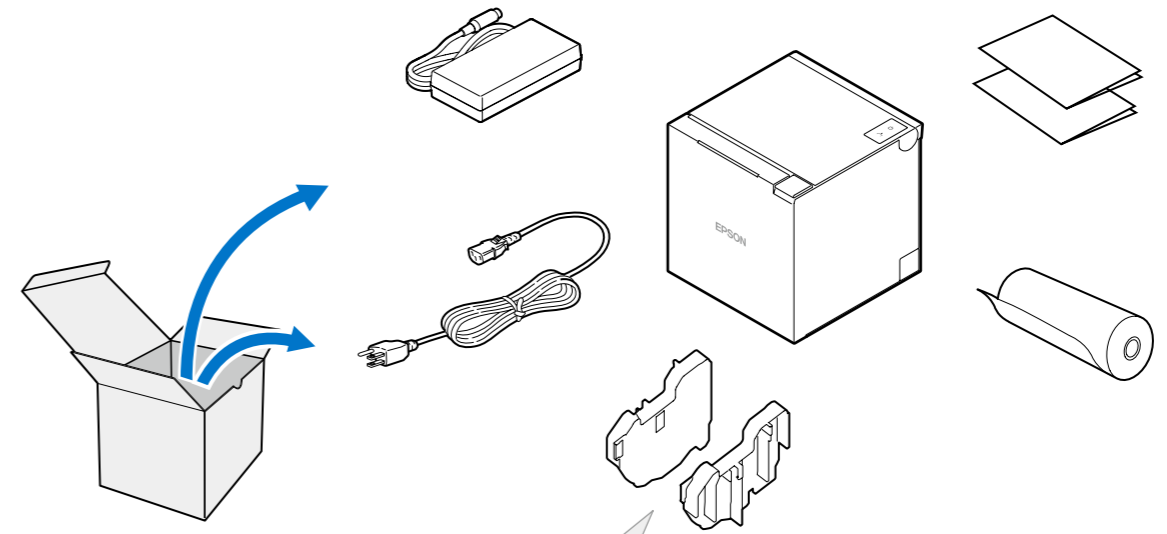

TM-m30III Setup Guide

EPSON
EXCEED YOUR VISION

Guide de configuration
Installationshandbuch
Installatiehandleiding
Guida di installazione
Guía de instalación
Guia de instalação
Kurulum kılavuzu
Οδηγός εγκατάστασης
Priročnik za namestitev
Vodič za postavljanje
Водич за поставување
Vodič za podešavanje
Installationsvejledning
Asennusopas
Installeringshåndbok
Installationshandbok
Instrukcja instalacji
Instalační příručka
Üzembe helyezési útmutató
Inštaláčna príručka
Ghid de configurare

Инструкции за инсталиране
Uzstādīšanas rokasgrāmata
Sąrankos vadovas
Seadistusjuhend
Руководство по установке
Довідник з налаштування
Орнату нұсқаулығы
دليل الإعداد
Panduan Pengaturan
คู่มือการติดตั้ง
Hướng dẫn Cài đặt
安裝指南
安裝指南
셋업 가이드