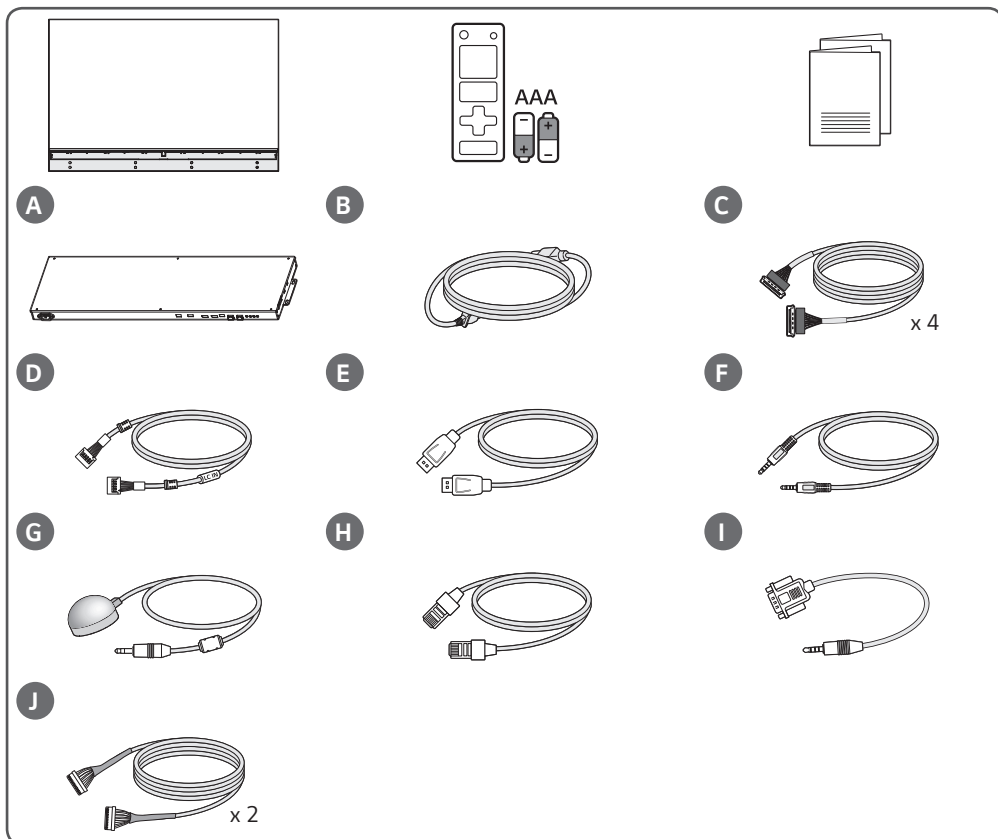

55EW5G
55EW5G-A

ENGLISH Installation Guide

Please read this manual carefully before operating your set and retain it for future reference.

FRANÇAIS Guide d'installation

Veillez lire ce manuel attentivement avant d'utiliser l'appareil et conservez-le pour pouvoir vous y reporter ultérieurement.

ESPAÑOL Guía de instalación

Lea atentamente este manual antes de poner en marcha el equipo y consérvelo para futuras consultas.