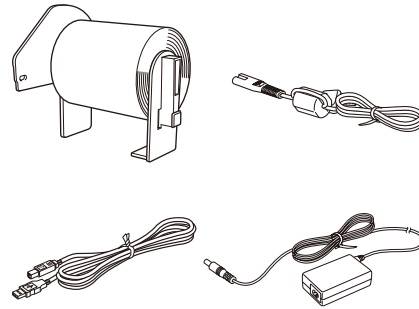

brother

DZ LABEL DZ TAPE

D01STA001

QL-810W/QL-820NWB

support.brother.com

1 QL-810W

QL-820NWB

2 QL-810W QL-820NWB

3 QL-810W

QL-820NWB

4 QL-810W

QL-820NWB

5 QL-810W
QL-820NWB