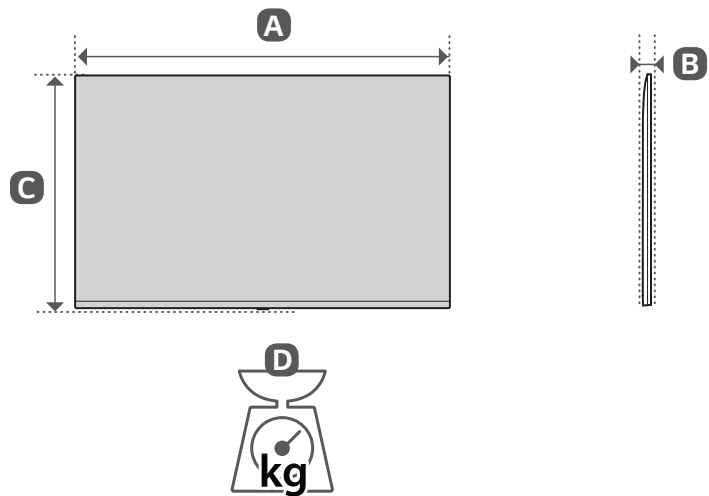

	A	B	C	D
	(mm)			(kg)
43UM767H0LC 43UM767H0LJ	968	29.7	565	9.3
50UM767H0LJ	1123	29.7	652	13.0
55UM767H0LJ	1236	29.7	716	15.0
65UM767H0LJ	1456	29.7	840	23.6
Power requirement			AC 100-240 V - 50/60 Hz	